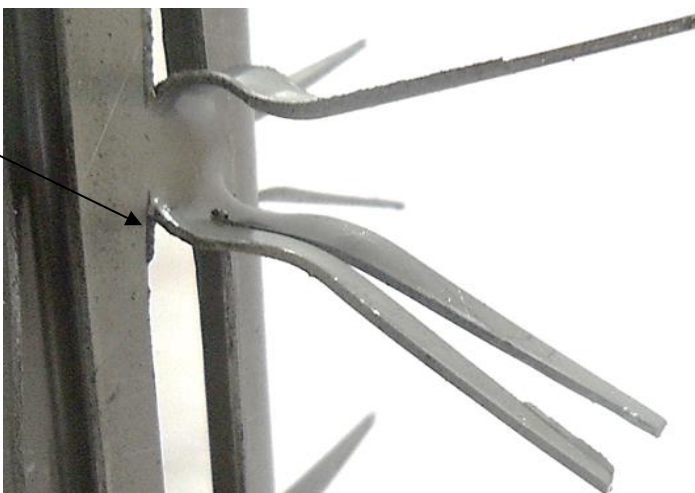

<b>Client</b>	
<b>Référence</b>	C - Y46 085 T 10 ABA

850
HU
1000
HT

CROSSE	
<b>Modèle</b>	Standard
<b>Matière</b>	Aluminium

TYPE DE LIAISON	
<b>Boulonnage</b>	Aluminium

MONTAGE	
<b>Modèle</b>	Standard
<b>Matière</b>	Titane
<b>Longueur contact</b>	35 mm
<b>Nb de Pinces (par Face)</b>	16 x 4 = 64 Pinces
<b>Nb de Faces</b>	4