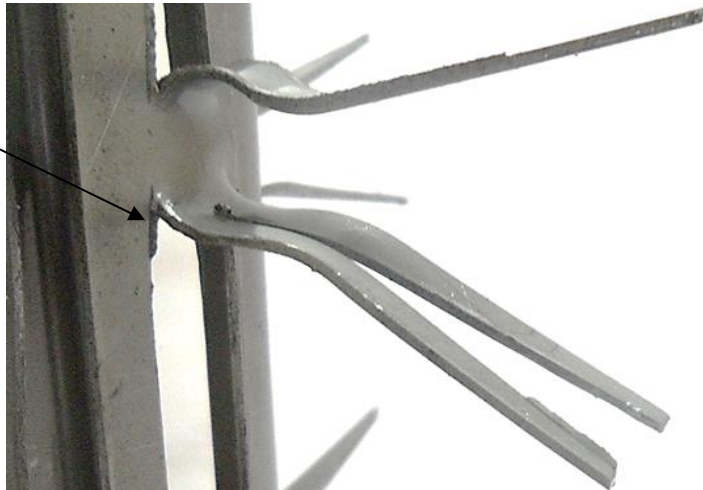

<b>Client</b>	
<b>Référence</b>	C - Y46 085 T 10 TBT

850
HU
1000
HT

CROSSE	
<b>Modèle</b>	Standard
<b>Matière</b>	Titane

TYPE DE LIAISON	
<b>Boulonnage</b>	Titane

MONTAGE	
<b>Modèle</b>	Standard
<b>Matière</b>	Titane
<b>Longueur contact</b>	35 mm
<b>Nb de Pinces (par Face)</b>	16 x 4 = 64 Pinces
<b>Nb de Faces</b>	4