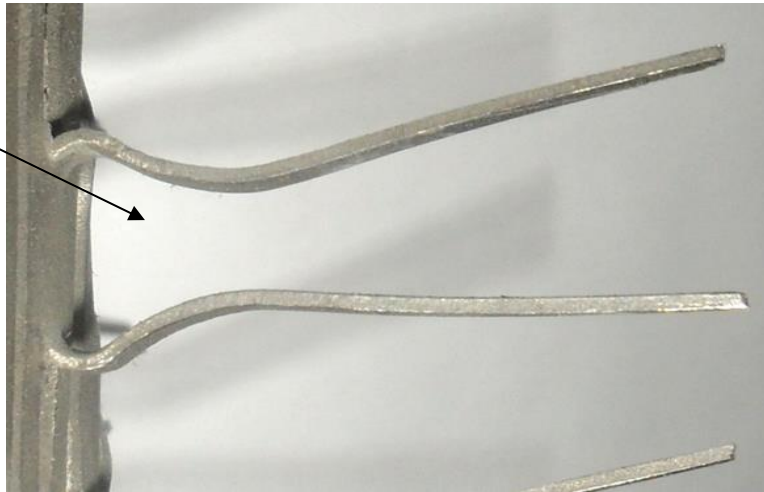

<b>Client</b>	
<b>Référence</b>	C - S26 075 A 20 ABA

750
HU
900
HT

CROSSE	
<b>Modèle</b>	Standard
<b>Matière</b>	Aluminium

TYPE DE LIAISON	
<b>Boulonnage</b>	Aluminium

MONTAGE	
<b>Modèle</b>	Standard
<b>Matière</b>	Aluminium
<b>Longueur contact</b>	40 mm
<b>Nb de Pinces (par Face)</b>	26 x 4 = 104 Pinces
<b>Nb de Faces</b>	4