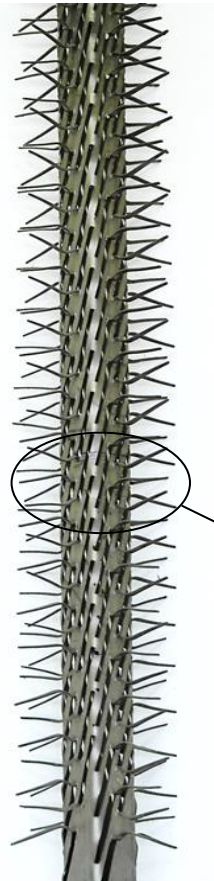

<b>Client</b>	
<b>Référence</b>	C - S26 075 A 20 ABA

750
HU
900
HT

CROSSE	
<b>Modèle</b>	Standard
<b>Matière</b>	Aluminium

TYPE DE LIAISON	
<b>Boulonnage</b>	Aluminium

MONTAGE	
<b>Modèle</b>	Standard
<b>Matière</b>	Aluminium
<b>Longueur contact</b>	40 mm
<b>Nb de Pinces (par Face)</b>	26 x 4 = 104 Pinces
<b>Nb de Faces</b>	4