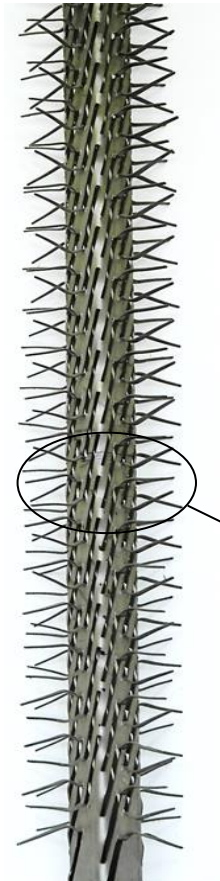

<b>Client</b>	
<b>Référence</b>	C - S26 065 T 10 ABT

650
HU
800
HT

CROSSE	
<b>Modèle</b>	Standard
<b>Matière</b>	Aluminium

TYPE DE LIAISON	
<b>Boulonnage</b>	Titane

MONTAGE	
<b>Modèle</b>	Standard
<b>Matière</b>	Titane
<b>Longueur contact</b>	40 mm
<b>Nb de Pinces (par Face)</b>	22 x 4 = 88 Pinces
<b>Nb de Faces</b>	4