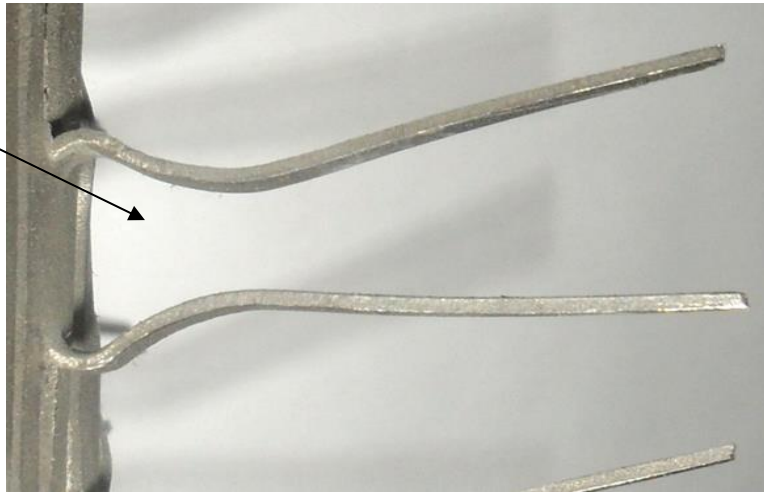

<b>Client</b>	
<b>Référence</b>	C - S26 065 T 10 ABT

650
HU
800
HT

CROSSE	
<b>Modèle</b>	Standard
<b>Matière</b>	Aluminium

TYPE DE LIAISON	
<b>Boulonnage</b>	Titane

MONTAGE	
<b>Modèle</b>	Standard
<b>Matière</b>	Titane
<b>Longueur contact</b>	40 mm
<b>Nb de Pinces (par Face)</b>	22 x 4 = 88 Pinces
<b>Nb de Faces</b>	4