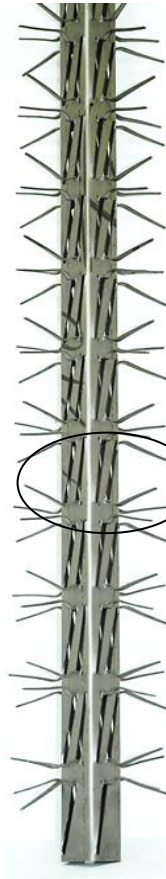

<b>Client</b>	
<b>Référence</b>	C - S06 075 A 15 ABA

750
HU
900
HT

CROSSE	
<b>Modèle</b>	Standard
<b>Matière</b>	Aluminium

TYPE DE LIAISON	
<b>Boulonnage</b>	Aluminium

MONTAGE	
<b>Modèle</b>	Standard
<b>Matière</b>	Aluminium
<b>Longueur contact</b>	30 mm
<b>Nb de Pinces (par Face)</b>	32 x 4 = 128 Pinces
<b>Nb de Faces</b>	4

<b>Poids unitaire :</b>		<b>kg</b>
-------------------------	--	-----------

Indice	Date	Validation