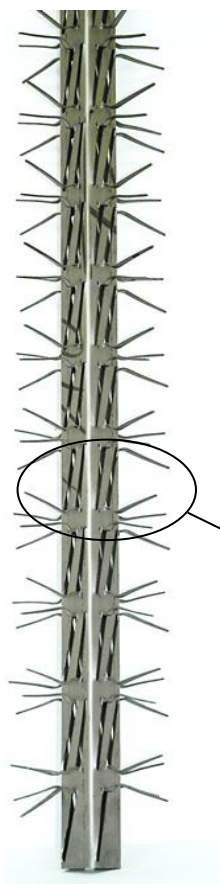

<b>Client</b>	
<b>Référence</b>	C - S06 065 T 07 TS

650
HU
800
HT

CROSSE	
<b>Modèle</b>	Standard
<b>Matière</b>	Titane

TYPE DE LIAISON	
<b>Soudage</b>	Titane

MONTAGE	
<b>Modèle</b>	Standard
<b>Matière</b>	Titane
<b>Longueur contact</b>	30 mm
<b>Nb de Pinces (par Face)</b>	28 x 4 = 112 Pinces
<b>Nb de Faces</b>	4