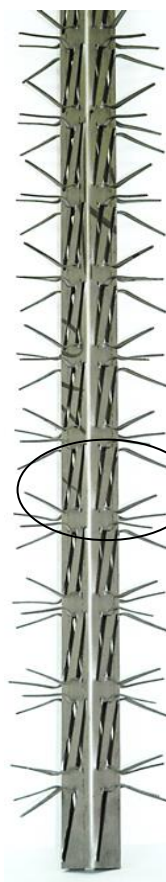

Client	
Référence	C - S06 075 T 07 TBT

750
HU
900
HT

CROSSE	
Modèle	Standard
Matière	Titane

TYPE DE LIAISON	
Boulonnage	Titane

MONTAGE	
Modèle	Standard
Matière	Titane
Longueur contact	30 mm
Nb de Pinces (par Face)	32 x 4 = 128 Pinces
Nb de Faces	4