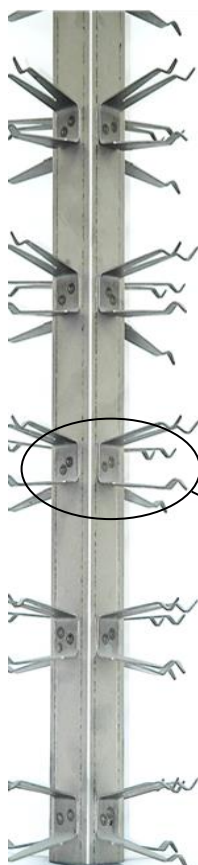

<b>Client</b>	
<b>Référence</b>	C - YG56 065 A 20 ABA

650
HU
800
HT

CROSSE	
<b>Modèle</b>	Standard
<b>Matière</b>	Aluminium

TYPE DE LIAISON	
<b>Boulonnage</b>	Aluminium

MONTAGE	
<b>Modèle</b>	Standard
<b>Matière</b>	Aluminium
<b>Longueur contact</b>	70 mm
<b>Nb de Pincés (par Face)</b>	12 x 4 = 48 Pincés
<b>Nb de Faces</b>	4