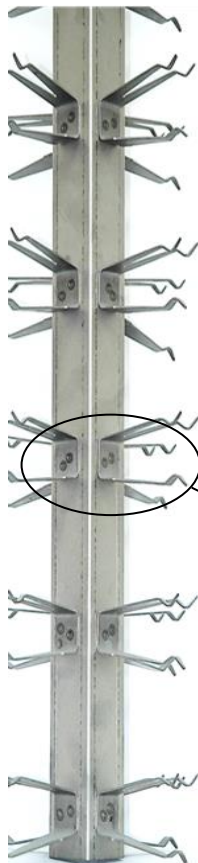

<b>Client</b>	
<b>Référence</b>	C - YG56 075 T 12 ABA

750
HU
900
HT

CROSSE	
<b>Modèle</b>	Standard
<b>Matière</b>	Aluminium

TYPE DE LIAISON	
<b>Boulonnage</b>	Aluminium

MONTAGE	
<b>Modèle</b>	Standard
<b>Matière</b>	Titane
<b>Longueur contact</b>	70 mm
<b>Nb de Pincés (par Face)</b>	14 x 4 = 56 Pincés
<b>Nb de Faces</b>	4