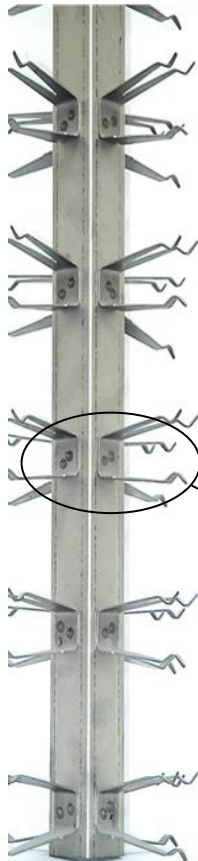

<b>Client</b>	
<b>Référence</b>	C - YG56 085 T 12 CBA

850
HU
1000
HT

CROSSE	
<b>Modèle</b>	Standard
<b>Matière</b>	Cuivre

TYPE DE LIAISON	
<b>Boulonnage</b>	Aluminium

MONTAGE	
<b>Modèle</b>	Standard
<b>Matière</b>	Titane
<b>Longueur contact</b>	70 mm
<b>Nb de Pincés (par Face)</b>	16 x 4 = 64 Pincés
<b>Nb de Faces</b>	4