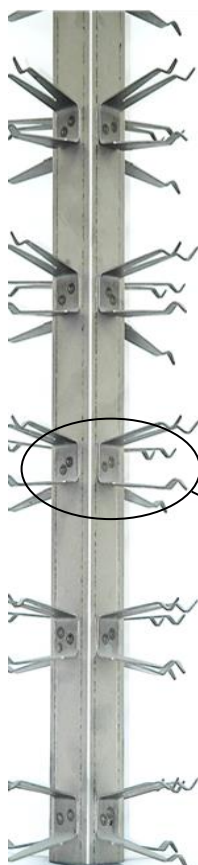

<b>Client</b>	
<b>Référence</b>	C - YG56 100 T 12 ABT

1000
HU
1150
HT

CROSSE	
<b>Modèle</b>	Standard
<b>Matière</b>	Aluminium

TYPE DE LIAISON	
<b>Boulonnage</b>	Titane

MONTAGE	
<b>Modèle</b>	Standard
<b>Matière</b>	Titane
<b>Longueur contact</b>	70 mm
<b>Nb de Pinces (par Face)</b>	19 x 4 = 76 Pinces
<b>Nb de Faces</b>	4