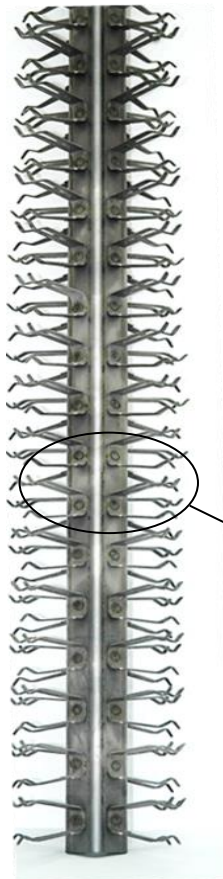

<b>Client</b>	
<b>Référence</b>	C - Y36 065 T 10 ABA

650
HU
800
HT

CROSSE	
<b>Modèle</b>	Standard
<b>Matière</b>	Aluminium

TYPE DE LIAISON	
<b>Boulonnage</b>	Aluminium

MONTAGE	
<b>Modèle</b>	Standard
<b>Matière</b>	Titane
<b>Longueur contact</b>	45 mm
<b>Nb de Pinces (par Face)</b>	20 x 4 = 80 Pinces
<b>Nb de Faces</b>	4