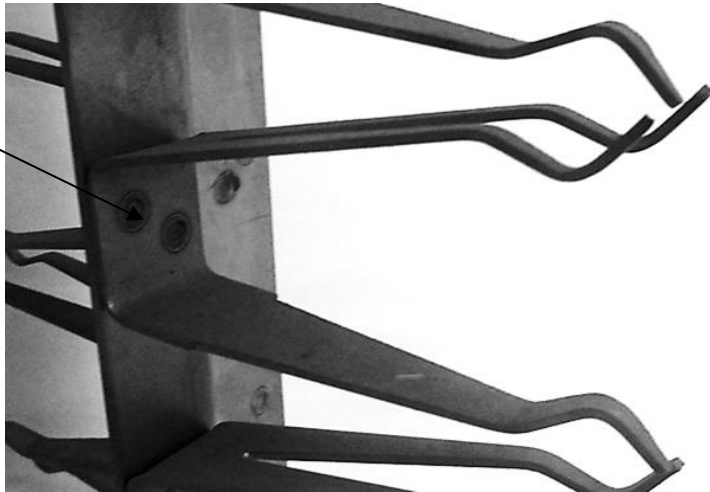

<b>Client</b>	
<b>Référence</b>	C - Y36 065 T 10 ABA

650
HU
800
HT

CROSSE	
<b>Modèle</b>	Standard
<b>Matière</b>	Aluminium

TYPE DE LIAISON	
<b>Boulonnage</b>	Aluminium

MONTAGE	
<b>Modèle</b>	Standard
<b>Matière</b>	Titane
<b>Longueur contact</b>	45 mm
<b>Nb de Pinces (par Face)</b>	20 x 4 = 80 Pinces
<b>Nb de Faces</b>	4