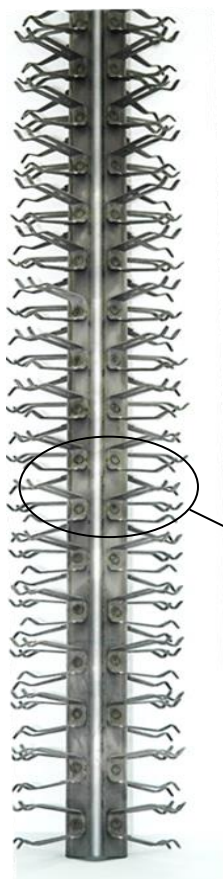

<b>Client</b>	
<b>Référence</b>	C - Y36 065 T 10 ABT

650
HU
800
HT

CROSSE	
<b>Modèle</b>	Standard
<b>Matière</b>	Aluminium

TYPE DE LIAISON	
<b>Boulonnage</b>	Titane

MONTAGE	
<b>Modèle</b>	Standard
<b>Matière</b>	Titane
<b>Longueur contact</b>	45 mm
<b>Nb de Pinces (par Face)</b>	20 x 4 = 80 Pinces
<b>Nb de Faces</b>	4