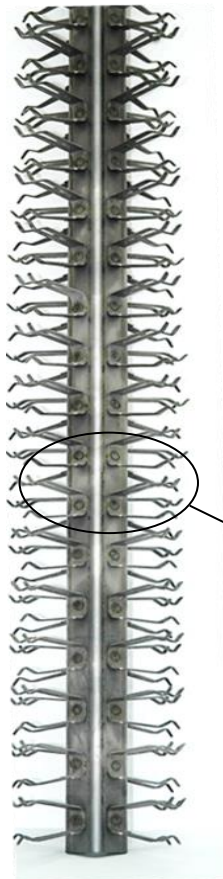

<b>Client</b>	
<b>Référence</b>	C - Y36 065 T 10 TBT

650
HU
800
HT

CROSSE	
<b>Modèle</b>	Standard
<b>Matière</b>	Titane

TYPE DE LIAISON	
<b>Boulonnage</b>	Titane

MONTAGE	
<b>Modèle</b>	Standard
<b>Matière</b>	Titane
<b>Longueur contact</b>	45 mm
<b>Nb de Pincés (par Face)</b>	20 x 4 = 80 Pincés
<b>Nb de Faces</b>	4