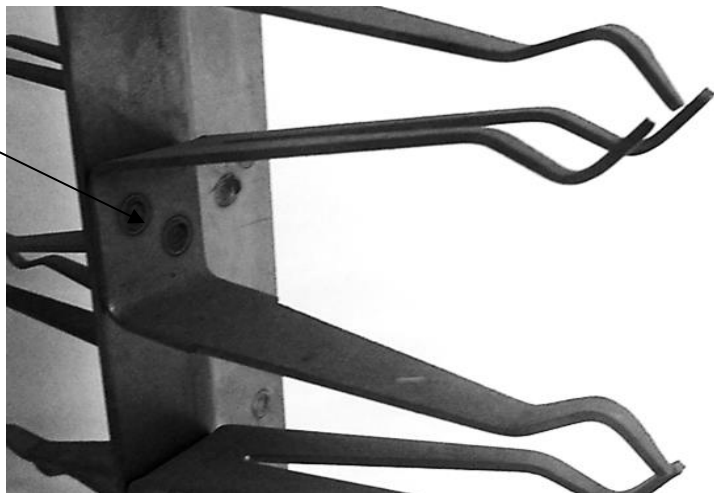

<b>Client</b>	
<b>Référence</b>	C - Y36 065 T 10 TBT

650
HU
800
HT

CROSSE	
<b>Modèle</b>	Standard
<b>Matière</b>	Titane

TYPE DE LIAISON	
<b>Boulonnage</b>	Titane

MONTAGE	
<b>Modèle</b>	Standard
<b>Matière</b>	Titane
<b>Longueur contact</b>	45 mm
<b>Nb de Pincés (par Face)</b>	20 x 4 = 80 Pincés
<b>Nb de Faces</b>	4