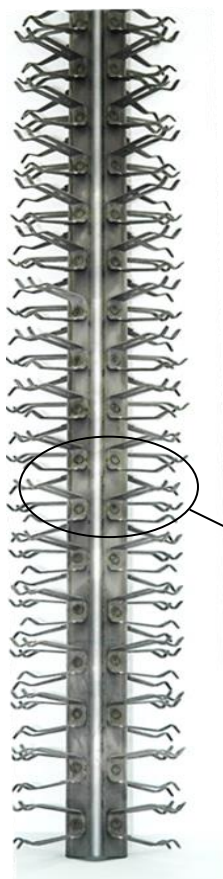

<b>Client</b>	
<b>Référence</b>	C - Y26 065 T 10 TS

650
HU
800
HT

CROSSE	
<b>Modèle</b>	Standard
<b>Matière</b>	Titane

TYPE DE LIAISON	
<b>Soudage</b>	Titane

MONTAGE	
<b>Modèle</b>	Standard
<b>Matière</b>	Titane
<b>Longueur contact</b>	45 mm
<b>Nb de Pinces (par Face)</b>	24 x 4 = 96 Pinces
<b>Nb de Faces</b>	4