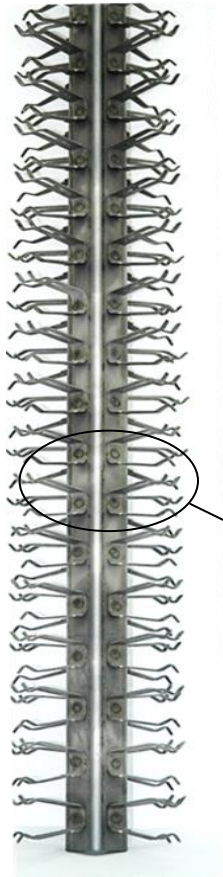

<b>Client</b>	
<b>Référence</b>	C - Y26 065 T 10 CBT

650
HU
800
HT

CROSSE	
<b>Modèle</b>	Standard
<b>Matière</b>	Cuivre

TYPE DE LIAISON	
<b>Boulonnage</b>	Titane

MONTAGE	
<b>Modèle</b>	Standard
<b>Matière</b>	Titane
<b>Longueur contact</b>	45 mm
<b>Nb de Pinces (par Face)</b>	24 x 4 = 96 Pinces
<b>Nb de Faces</b>	4