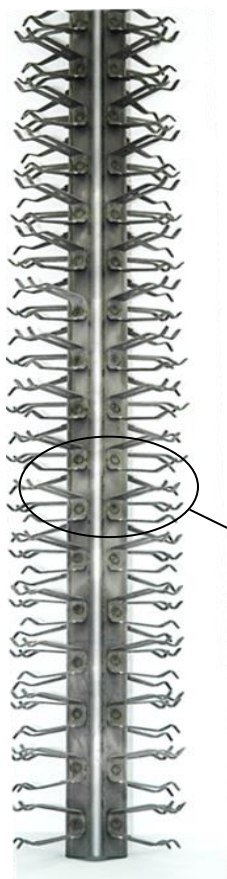

<b>Client</b>	
<b>Référence</b>	C - Y26 075 T 10 ABA

750
HU
900
HT

CROSSE	
<b>Modèle</b>	Standard
<b>Matière</b>	Aluminium

TYPE DE LIAISON	
<b>Boulonnage</b>	Aluminium

MONTAGE	
<b>Modèle</b>	Standard
<b>Matière</b>	Titane
<b>Longueur contact</b>	45 mm
<b>Nb de Pinces (par Face)</b>	28 x 4 = 112 Pinces
<b>Nb de Faces</b>	4