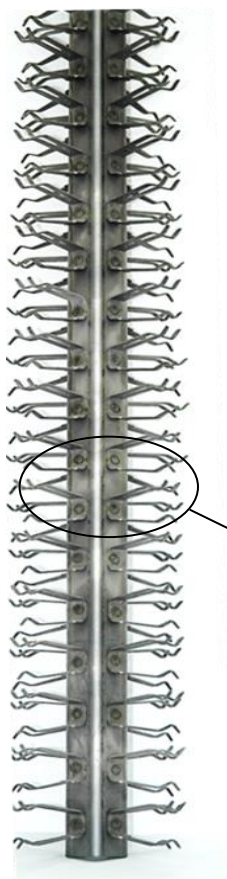

<b>Client</b>	
<b>Référence</b>	C - Y26 085 T 10 CBA

850
HU
1000
HT

CROSSE	
<b>Modèle</b>	Standard
<b>Matière</b>	Cuivre

TYPE DE LIAISON	
<b>Boulonnage</b>	Aluminium

MONTAGE	
<b>Modèle</b>	Standard
<b>Matière</b>	Titane
<b>Longueur contact</b>	45 mm
<b>Nb de Pinces (par Face)</b>	32 x 4 = 128 Pinces
<b>Nb de Faces</b>	4