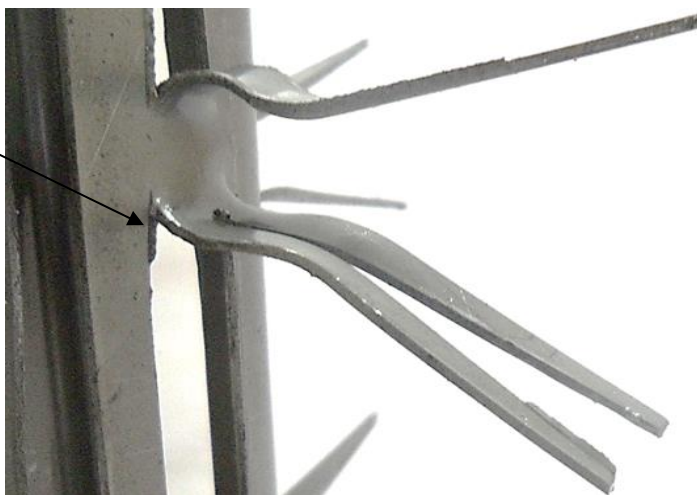

<b>Client</b>	
<b>Référence</b>	C - Y40 075 A 20 ABA

750
HU
900
HT

CROSSE	
<b>Modèle</b>	Standard
<b>Matière</b>	Aluminium

TYPE DE LIAISON	
<b>Boulonnage</b>	Aluminium

MONTAGE	
<b>Modèle</b>	Standard
<b>Matière</b>	Aluminium
<b>Longueur contact</b>	35 mm
<b>Nb de Pinces (par Face)</b>	14 x 2 = 28 Pinces
<b>Nb de Faces</b>	2