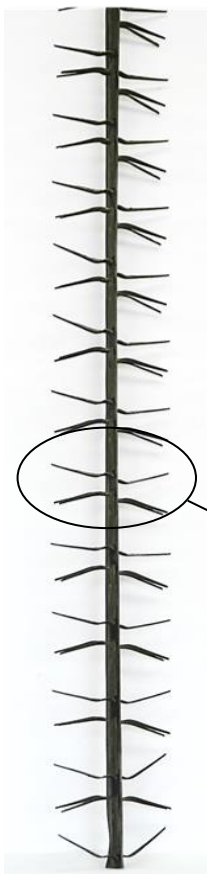

<b>Client</b>	
<b>Référence</b>	C - Y40 075 A 20 ABA

750
HU
900
HT

CROSSE	
<b>Modèle</b>	Standard
<b>Matière</b>	Aluminium

TYPE DE LIAISON	
<b>Boulonnage</b>	Aluminium

MONTAGE	
<b>Modèle</b>	Standard
<b>Matière</b>	Aluminium
<b>Longueur contact</b>	35 mm
<b>Nb de Pinces (par Face)</b>	14 x 2 = 28 Pinces
<b>Nb de Faces</b>	2