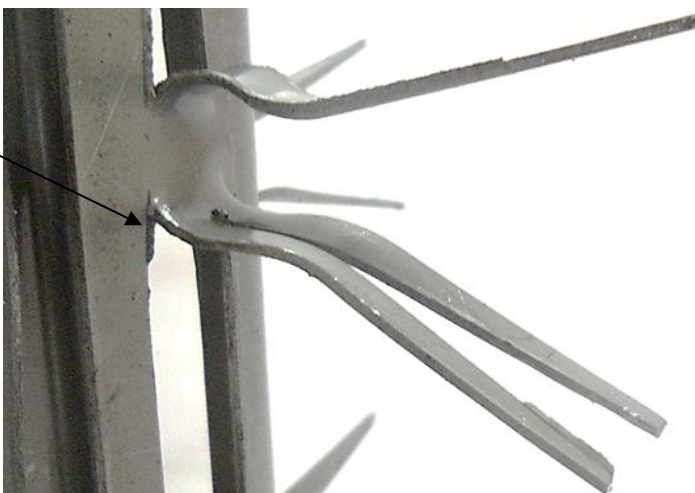

<b>Client</b>	
<b>Référence</b>	C - Y40 065 T 10 ABA

650
HU
800
HT

CROSSE	
<b>Modèle</b>	Standard
<b>Matière</b>	Aluminium

TYPE DE LIAISON	
<b>Boulonnage</b>	Aluminium

MONTAGE	
<b>Modèle</b>	Standard
<b>Matière</b>	Titane
<b>Longueur contact</b>	35 mm
<b>Nb de Pinces (par Face)</b>	12 x 2 = 24 Pinces
<b>Nb de Faces</b>	2