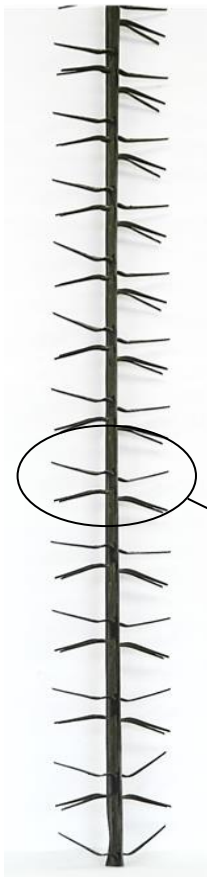

<b>Client</b>	
<b>Référence</b>	C - Y40 065 T 10 ABA

650
HU
800
HT

CROSSE	
<b>Modèle</b>	Standard
<b>Matière</b>	Aluminium

TYPE DE LIAISON	
<b>Boulonnage</b>	Aluminium

MONTAGE	
<b>Modèle</b>	Standard
<b>Matière</b>	Titane
<b>Longueur contact</b>	35 mm
<b>Nb de Pinces (par Face)</b>	12 x 2 = 24 Pinces
<b>Nb de Faces</b>	2