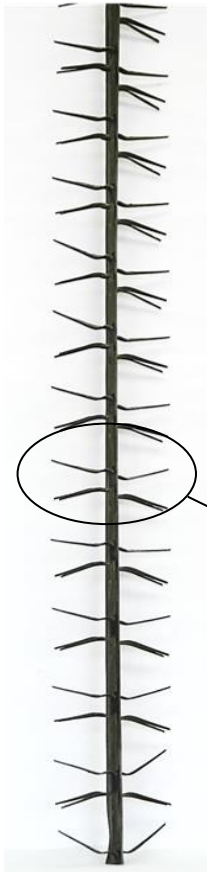

<b>Client</b>	
<b>Référence</b>	C - Y40 065 T 10 CBT

650
HU
800
HT

CROSSE	
<b>Modèle</b>	Standard
<b>Matière</b>	Cuivre

TYPE DE LIAISON	
<b>Boulonnage</b>	Titane

MONTAGE	
<b>Modèle</b>	Standard
<b>Matière</b>	Titane
<b>Longueur contact</b>	35 mm
<b>Nb de Pinces (par Face)</b>	12 x 2 = 24 Pinces
<b>Nb de Faces</b>	2