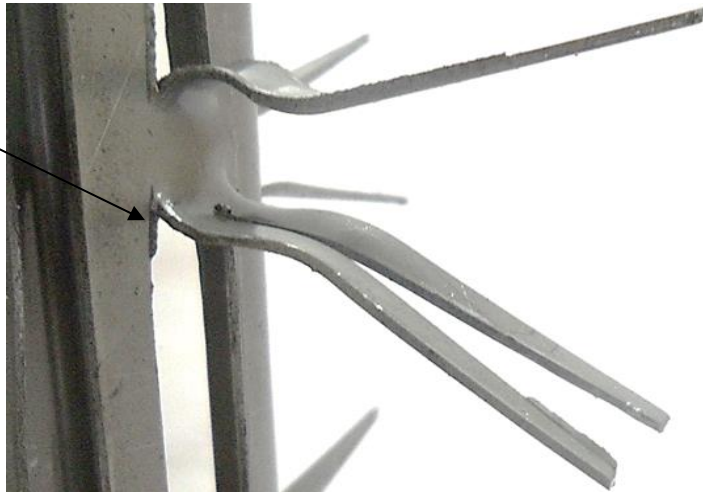

<b>Client</b>	
<b>Référence</b>	C - Y40 065 T 10 CBT

650
HU
800
HT

CROSSE	
<b>Modèle</b>	Standard
<b>Matière</b>	Cuivre

TYPE DE LIAISON	
<b>Boulonnage</b>	Titane

MONTAGE	
<b>Modèle</b>	Standard
<b>Matière</b>	Titane
<b>Longueur contact</b>	35 mm
<b>Nb de Pinces (par Face)</b>	12 x 2 = 24 Pinces
<b>Nb de Faces</b>	2