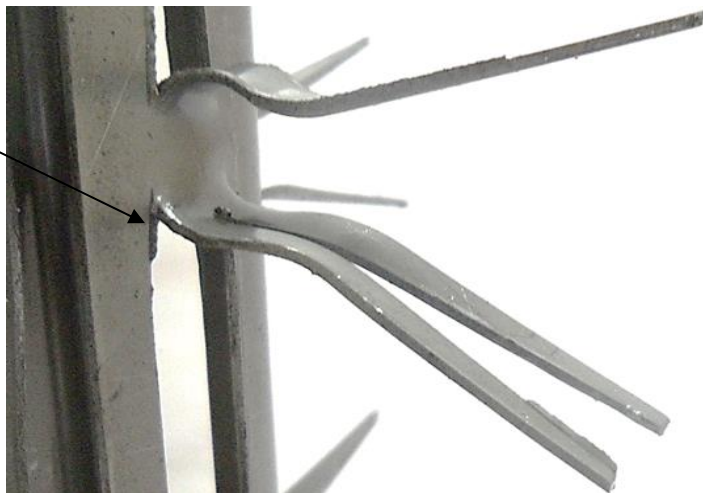

<b>Client</b>	
<b>Référence</b>	C - Y40 075 T 10 ABA

750
HU
900
HT

CROSSE	
<b>Modèle</b>	Standard
<b>Matière</b>	Aluminium

TYPE DE LIAISON	
<b>Boulonnage</b>	Aluminium

MONTAGE	
<b>Modèle</b>	Standard
<b>Matière</b>	Titane
<b>Longueur contact</b>	35 mm
<b>Nb de Pinces (par Face)</b>	14 x 2 = 28 Pinces
<b>Nb de Faces</b>	2