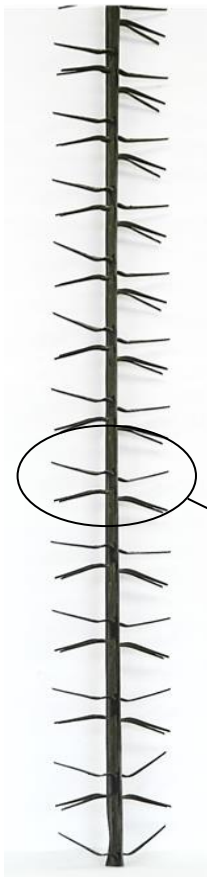

<b>Client</b>	
<b>Référence</b>	C - Y40 075 T 10 ABA

750
HU
900
HT

CROSSE	
<b>Modèle</b>	Standard
<b>Matière</b>	Aluminium

TYPE DE LIAISON	
<b>Boulonnage</b>	Aluminium

MONTAGE	
<b>Modèle</b>	Standard
<b>Matière</b>	Titane
<b>Longueur contact</b>	35 mm
<b>Nb de Pinces (par Face)</b>	14 x 2 = 28 Pinces
<b>Nb de Faces</b>	2