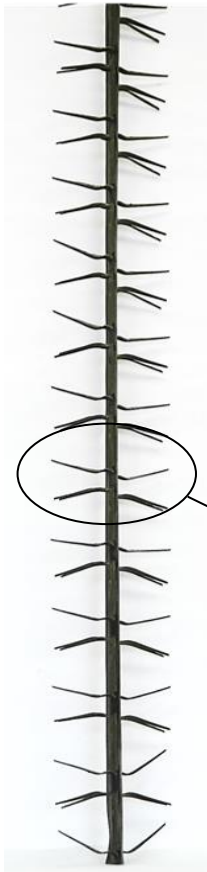

<b>Client</b>	
<b>Référence</b>	C - Y40 075 T 10 CBT

750
HU
900
HT

CROSSE	
<b>Modèle</b>	Standard
<b>Matière</b>	Cuivre

TYPE DE LIAISON	
<b>Boulonnage</b>	Titane

MONTAGE	
<b>Modèle</b>	Standard
<b>Matière</b>	Titane
<b>Longueur contact</b>	35 mm
<b>Nb de Pinces (par Face)</b>	14 x 2 = 28 Pinces
<b>Nb de Faces</b>	2