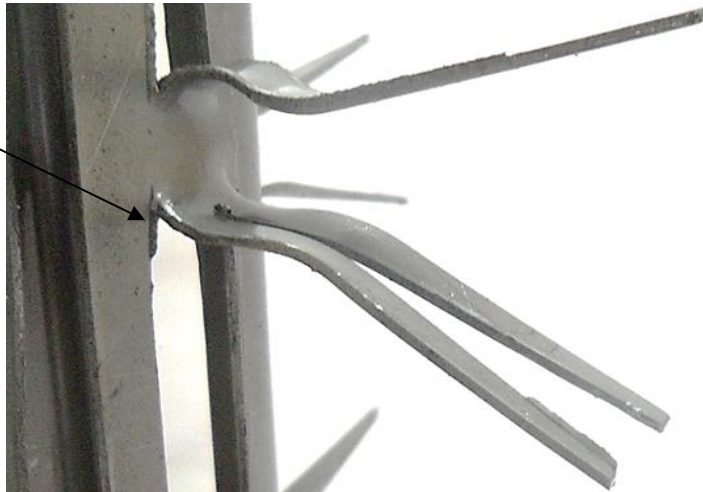

<b>Client</b>	
<b>Référence</b>	C - Y40 075 T 10 CBT

750
HU
900
HT

CROSSE	
<b>Modèle</b>	Standard
<b>Matière</b>	Cuivre

TYPE DE LIAISON	
<b>Boulonnage</b>	Titane

MONTAGE	
<b>Modèle</b>	Standard
<b>Matière</b>	Titane
<b>Longueur contact</b>	35 mm
<b>Nb de Pinces (par Face)</b>	14 x 2 = 28 Pinces
<b>Nb de Faces</b>	2