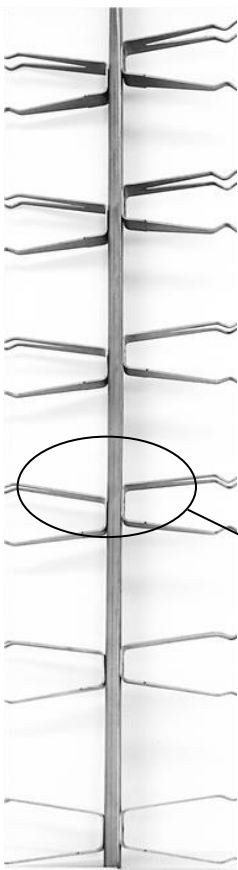

<b>Client</b>	
<b>Référence</b>	C - YG50 100 T 12 TBT

1000
HU
1150
HT

CROSSE	
<b>Modèle</b>	Standard
<b>Matière</b>	Titane

TYPE DE LIAISON	
<b>Boulonnage</b>	Titane

MONTAGE	
<b>Modèle</b>	Standard
<b>Matière</b>	Titane
<b>Longueur contact</b>	70 mm
<b>Nb de Pinces (par Face)</b>	18 x 2 = 36 Pinces
<b>Nb de Faces</b>	2