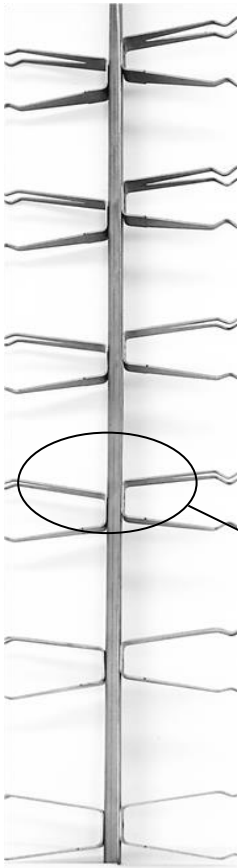

<b>Client</b>	
<b>Référence</b>	C - YG100 065 T 12 TS

650
HU
800
HT

CROSSE	
<b>Modèle</b>	Standard
<b>Matière</b>	Titane

TYPE DE LIAISON	
<b>Soudage</b>	Titane

MONTAGE	
<b>Modèle</b>	Standard
<b>Matière</b>	Titane
<b>Longueur contact</b>	70 mm
<b>Nb de Pinces (par Face)</b>	6 x 2 = 12 Pinces
<b>Nb de Faces</b>	2