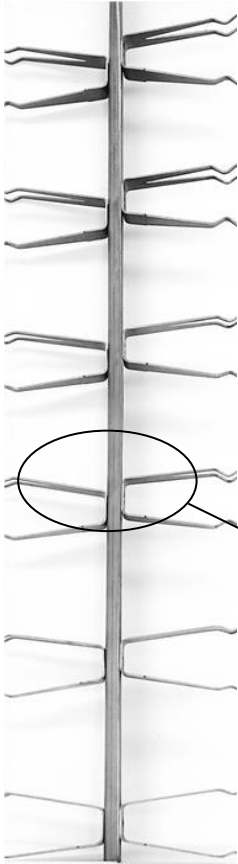

<b>Client</b>	
<b>Référence</b>	C - YG100 100 T 12 CBT

1000

CROSSE	
<b>Modèle</b>	Standard
<b>Matière</b>	Cuivre

TYPE DE LIAISON	
<b>Boulonnage</b>	Titane

HU

MONTAGE	
<b>Modèle</b>	Standard
<b>Matière</b>	Titane
<b>Longueur contact</b>	70 mm
<b>Nb de Pincés (par Face)</b>	10 x 2 = 20 Pincés
<b>Nb de Faces</b>	2

1150

HT

<b>Poids unitaire :</b>		<b>kg</b>
-------------------------	--	-----------

Indice	Date	Validation