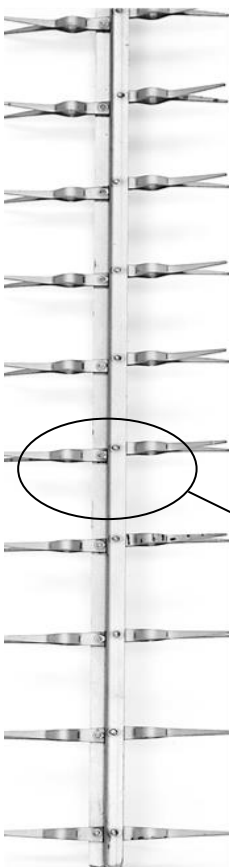

<b>Client</b>	
<b>Référence</b>	C - S30 075 T 12 ABA

750

HU

900

HT

CROSSE	
<b>Modèle</b>	Standard
<b>Matière</b>	Aluminium

TYPE DE LIAISON	
<b>Boulonnage</b>	Aluminium

MONTAGE	
<b>Modèle</b>	Standard
<b>Matière</b>	Titane
<b>Longueur contact</b>	70 mm
<b>Nb de Pinces (par Face)</b>	22 x 2 = 44 Pinces
<b>Nb de Faces</b>	2