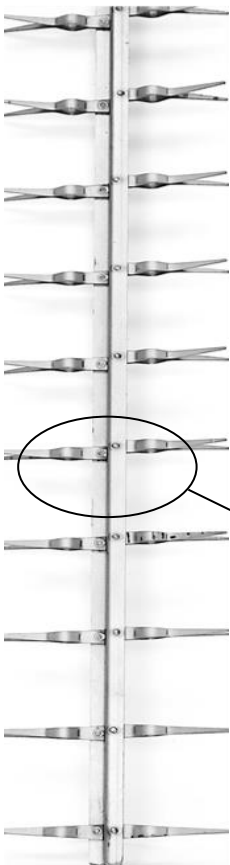

<b>Client</b>	
<b>Référence</b>	C - S30 075 T 12 ABT

750
HU
900
HT

CROSSE	
<b>Modèle</b>	Standard
<b>Matière</b>	Aluminium

TYPE DE LIAISON	
<b>Boulonnage</b>	Titane

MONTAGE	
<b>Modèle</b>	Standard
<b>Matière</b>	Titane
<b>Longueur contact</b>	70 mm
<b>Nb de Pinces (par Face)</b>	22 x 2 = 44 Pinces
<b>Nb de Faces</b>	2