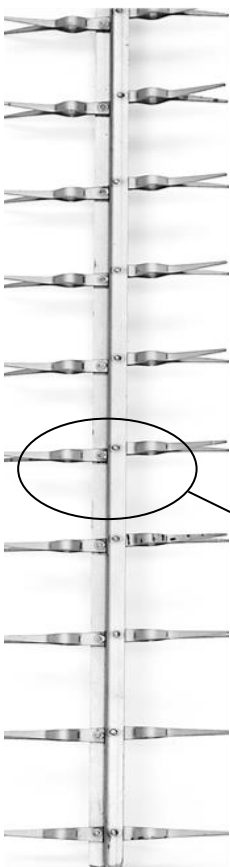

<b>Client</b>	
<b>Référence</b>	C - S30 085 T 12 ABT

850

HU

1000

HT

CROSSE	
<b>Modèle</b>	Standard
<b>Matière</b>	Aluminium

TYPE DE LIAISON	
<b>Boulonnage</b>	Titane

MONTAGE	
<b>Modèle</b>	Standard
<b>Matière</b>	Titane
<b>Longueur contact</b>	70 mm
<b>Nb de Pinces (par Face)</b>	25 x 2 = 50 Pinces
<b>Nb de Faces</b>	2