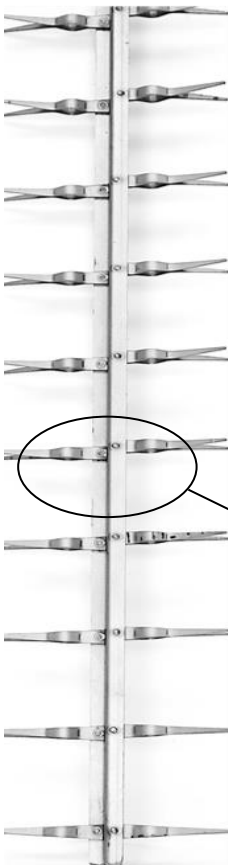

<b>Client</b>	
<b>Référence</b>	C - S60 065 T 12 ABT

650  
HU  
800  
HT

CROSSE	
<b>Modèle</b>	Standard
<b>Matière</b>	Aluminium

TYPE DE LIAISON	
<b>Boulonnage</b>	Titane

MONTAGE	
<b>Modèle</b>	Standard
<b>Matière</b>	Titane
<b>Longueur contact</b>	70 mm
<b>Nb de Pinces (par Face)</b>	10 x 2 = 20 Pinc
<b>Nb de Faces</b>	2