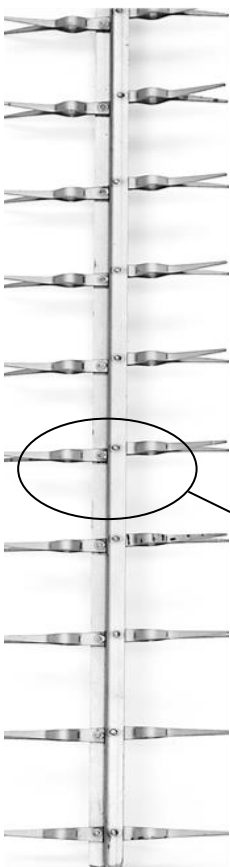

<b>Client</b>	
<b>Référence</b>	C - S60 075 T 12 ABT

750
HU
900
HT

CROSSE	
<b>Modèle</b>	Standard
<b>Matière</b>	Aluminium

TYPE DE LIAISON	
<b>Boulonnage</b>	Titane

MONTAGE	
<b>Modèle</b>	Standard
<b>Matière</b>	Titane
<b>Longueur contact</b>	70 mm
<b>Nb de Pinces (par Face)</b>	12 x 2 = 24 Pincés
<b>Nb de Faces</b>	2