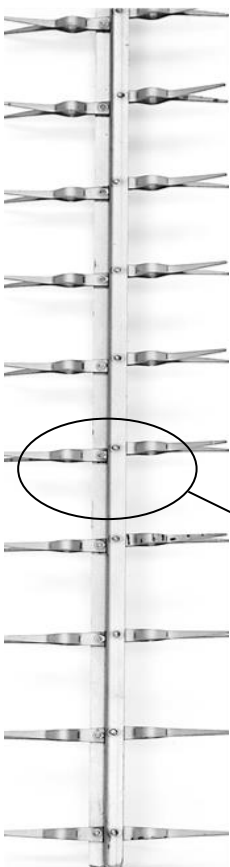

<b>Client</b>	
<b>Référence</b>	C - S60 075 T 12 TBT

750
HU
900
HT

CROSSE	
<b>Modèle</b>	Standard
<b>Matière</b>	Titane

TYPE DE LIAISON	
<b>Boulonnage</b>	Titane

MONTAGE	
<b>Modèle</b>	Standard
<b>Matière</b>	Titane
<b>Longueur contact</b>	70 mm
<b>Nb de Pincés (par Face)</b>	12 x 2 = 24 Pincés
<b>Nb de Faces</b>	2