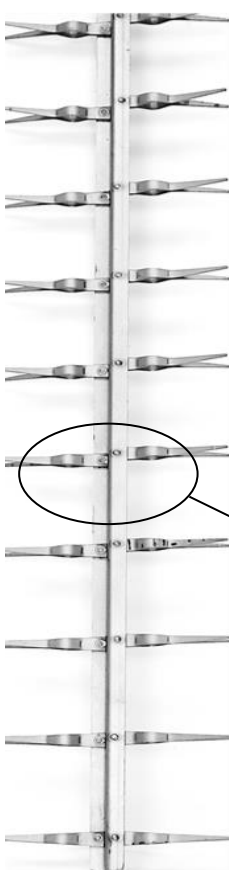

<b>Client</b>	
<b>Référence</b>	C - S60 085 T 12 ABT

850
HU
1000
HT

CROSSE	
<b>Modèle</b>	Standard
<b>Matière</b>	Aluminium

TYPE DE LIAISON	
<b>Boulonnage</b>	Titane

MONTAGE	
<b>Modèle</b>	Standard
<b>Matière</b>	Titane
<b>Longueur contact</b>	70 mm
<b>Nb de Pinces (par Face)</b>	13 x 2 = 26 Pinces
<b>Nb de Faces</b>	2