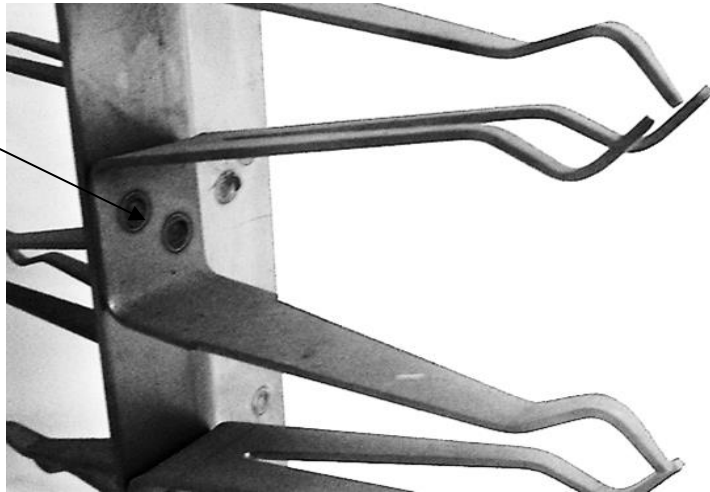

<b>Client</b>	
<b>Référence</b>	C - Y30 065 T 10 CBT

650  
HU  
800  
HT

CROSSE	
<b>Modèle</b>	Standard
<b>Matière</b>	Cuivre

TYPE DE LIAISON	
<b>Boulonnage</b>	Titane

MONTAGE	
<b>Modèle</b>	Standard
<b>Matière</b>	Titane
<b>Longueur contact</b>	45 mm
<b>Nb de Pincés (par Face)</b>	20 x 2 = 40 Pincés
<b>Nb de Faces</b>	2