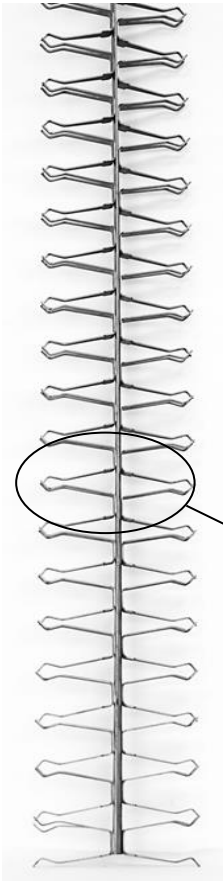

<b>Client</b>	
<b>Référence</b>	C - Y30 065 T 10 CBT

650  
HU  
800  
HT

CROSSE	
<b>Modèle</b>	Standard
<b>Matière</b>	Cuivre

TYPE DE LIAISON	
<b>Boulonnage</b>	Titane

MONTAGE	
<b>Modèle</b>	Standard
<b>Matière</b>	Titane
<b>Longueur contact</b>	45 mm
<b>Nb de Pincés (par Face)</b>	20 x 2 = 40 Pincés
<b>Nb de Faces</b>	2